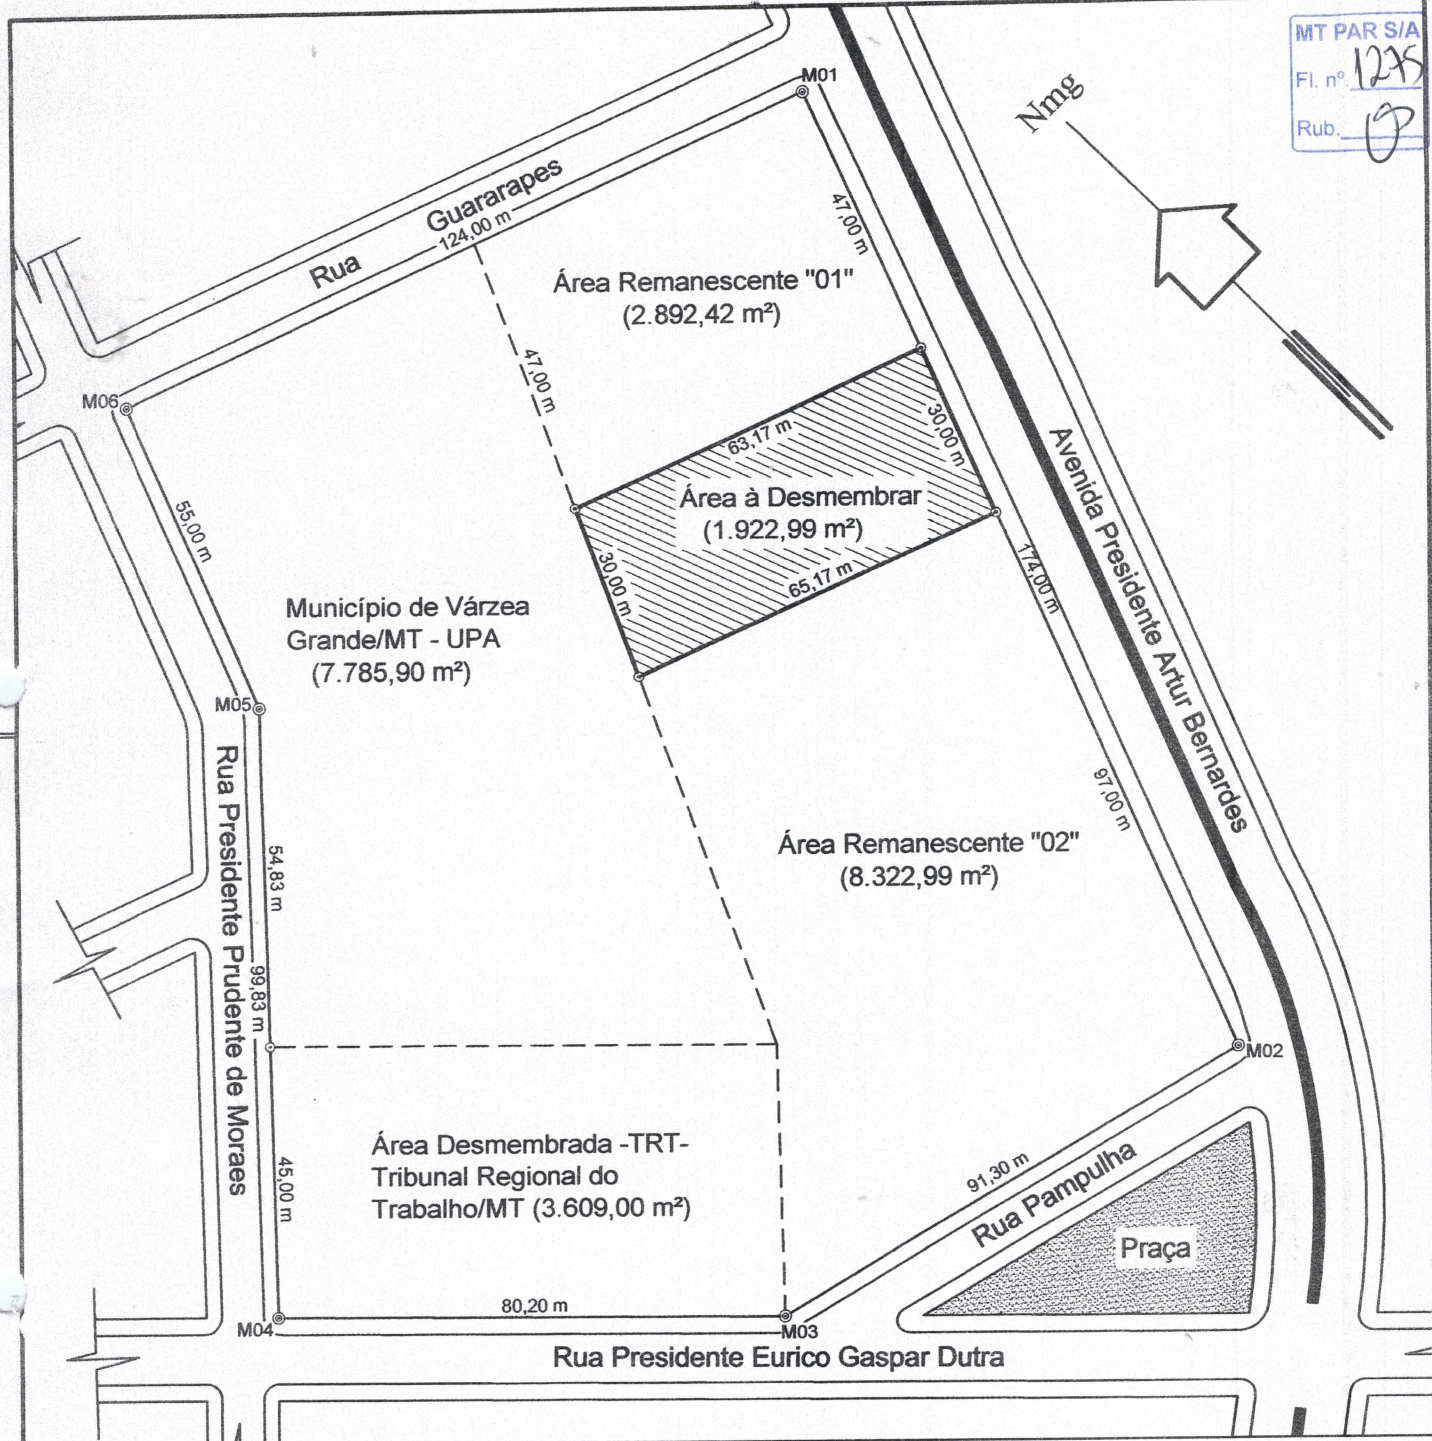

MT PAR S/A
 Fl. n° 1275
 Rub. 0

Imóvel		LOTE URBANO		Assunto		DESMEMBRAMENTO	
Proprietário							
MUNICÍPIO DE VÁRZEA GRANDE/MT							
Local		LOT. JARDIM AEROPORTO BAIRRO CENTRO SUL		Município		VÁRZEA GRANDE	
UF.		MT		Escala		1:1.250	
Área à Desmembrar		Área Remanescente Total		Data		11/15	
1.922,99 m²		11.215,41 m²		Des.		R.T	
Obs. Planta confeccionada com base na matrícula nº 83.773 em 25/06/2.012 - 1º Of.-Várzea Grande/MT		R.T		Prefeitura Municipal de Várzea Grande/MT Secretaria Mun. de Desenvolvimento Urbano Engº Agrº João Cláudio Viana Filho Coord. de Terras, Loteamentos e Projetos CREA Reg. Nac. 120479855-9		Folha	
						ÚNICA	